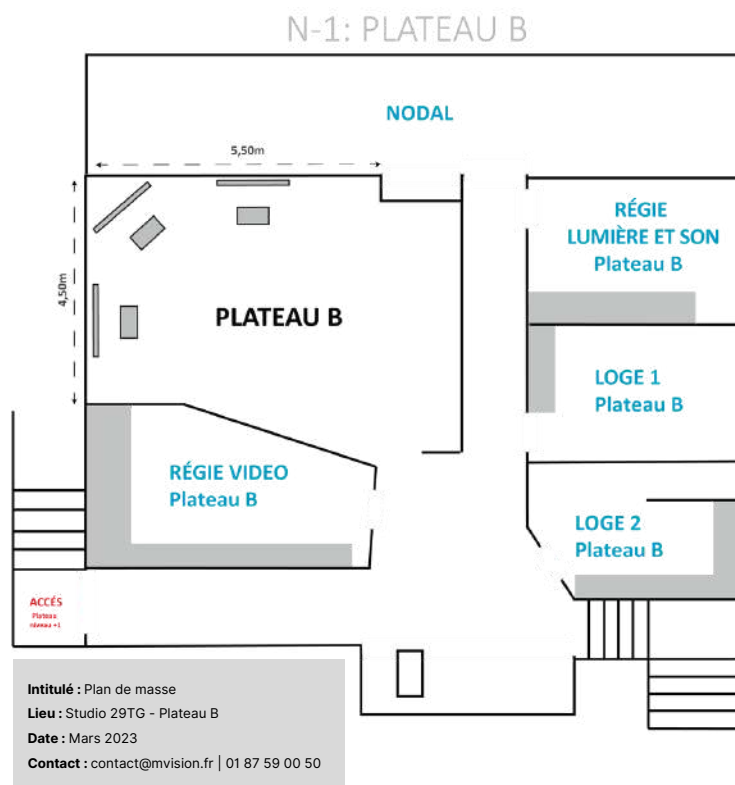

FICHE TECHNIQUE

Configuration pré installée : Ecrans totems & pupitre écrans

VIDÉO

- 1 mélangeur vidéo 4K UHD Tricaster 2 Elite Newtek
- 1 Infrastructure Broadcast complète

Captation :

- 3 Caméra Tourelle PANASONIC AW-UE150 4K50p Noire sur pied design
- 1 Pupitre de controle Tourelles Panasonic AW-RP150

Records (2 Flux - ProRes ou H624)

- 2 Hyperdeck Studio Pro 4K

Retours plateau :

- 2 Ecrans LED 32" SAMSUNG PM32F FullHD Dalle mate
- 3 Ecrans 98" Samsung Professionnel portrait arrière plan
- 3 Pupitres-écrans 43" Samsung Professionnel Portrait

SON

- 1 Console numérique SQ-5 Allen & Heath
- 1 Rack de scène numérique Allen & Heath DT168
- 1 Audio-mètre stéréo TC electronic Clarity M

Kits HF soit 2 liaisons :

- 1 Récepteur HF micro double UR4D+
- Avec : 2 x Micro cravate SHURE WL185 +
- 2 Emetteurs UR1m

Diffusion plateau :

- 2 Enceintes D&B E8
- 1 Amplificateur D12

Interphonie :

- 5 Panels filaires MCX
- 4 Body HF

LUMIÈRE

- 1 console ChamSys MagicQ MQ50
- 16 Fresnel Led 50W Noir BRITEQ
- 8 AYRTON Arcaline2 3G
- 1 Lustre LED RGBW en 3 parties

Prestations complémentaires en option sur demande

- Streaming
- Réalité augmentée
- Traduction simultanée
- Machinerie
- Personnel artistique